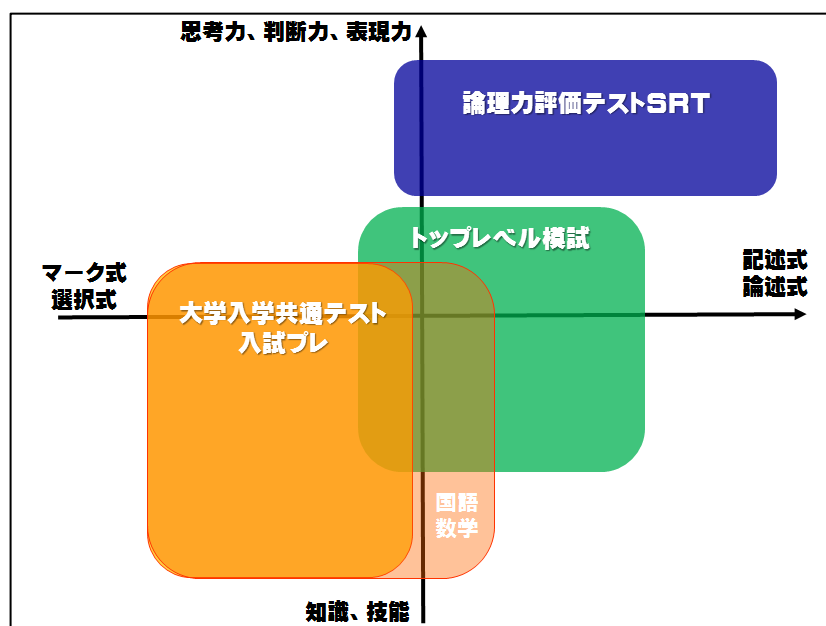

## 大学入学共通テスト入試プレを来年3月実施

株式会社日本入試センター（本社：東京都渋谷区代々木／代表取締役社長：高宮英郎）が運営する大学受験現役生専門塾 Y-SAPIX は、2021年に新制度による受験を迎える新高校1年生（現中学3年生）を対象に大学入学共通テスト入試プレを2018年3月に実施いたします。

SAPIX YOZEMI GROUP のノウハウを結集して実施時点での学力を測り、学習の指針を示して参ります。

### 新しい大学受験システムに基づく新高1生対象の公開テストを実施。

Y-SAPIX は 2010 年 9 月東京・代々木に東大館をオープン。2011 年より全国主要都市に校舎を展開し、現在各地の東大・京大・医学部等の難関大学現役合格をめざす高校生や中高一貫校の中学生たちが学んでいます。授業は少人数制対話型のスタイルで、一方的な説明に終始することなく生徒とのやりとりを重視し、一人ひとりの考える力、表現する力を育てることを目指しています。特にオリジナル講座である「リベラル読解研究ゼミ」は緻密な読解力と幅広い知識を身につけながら、自ら問いをたて解を見出す姿勢を育成する画期的な講座としてご好評をいただいております。また、高大接続改革に対応した論理力評価テスト「SRT」を2015年11月より実施しています。

本テストは2017年7月13日に文部科学省から発表された「大学入学共通テスト」の実施方針に基づき、マークセンス式問題と記述式問題を出題する形式で行います。実施教科に関しましては学習進度に鑑み、国語・数学・英語の3教科となります。これまで培ったノウハウを活かし、知識、技能に偏ることなく、思考力・表現力・判断力を測るテストを実施する予定です。本テストと2017年10月29日に実施する「トップレベル模試」、「SRT」を併せてご受験下さることで新しい大学入試システムでの学力を正確に測ることが可能になります。

#### 【大学入学共通テスト入試プレとトップレベル模試・SRT の関係】

【模試概要】

模試名称	大学入学共通テスト入試プレ
対象学年	新高校1年生（現中学3年生） ※主に中高一貫校に通い、数学等を先取り学習している生徒を対象とします。
日時	2018年3月21日（水・祝）
試験会場	Y-SAPIX 各校舎等
実施科目	数学・国語・英語
試験時間	各70分

出題内容

国語	評論 小説 古文 記述 ※漢文の出題はなし
数学	数と式、2次関数※、図形と計量※、データの分析（資料の整理）、 場合の数・確率、整数の性質、図形の性質 ※の分野で記述を出題。一部選択問題があります。
英語	文法・長文読解・リスニング・英作文等